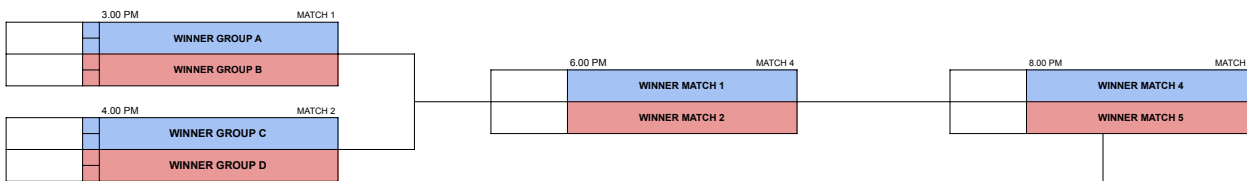

6.00 PM - 8.30 PM	GROUP C		
	ROUND 1		MATCH 13
	6.00 PM	Universiti Brunei Darussalam	University of Cebu
	ROUND 2		MATCH 17
	7.00 PM	Universiti Brunei Darussalam	Universiti Teknologi MARA
	ROUND 3		MATCH 21
8.00 PM	Universiti Brunei Darussalam	National University of Singapore	
ROUND 1		MATCH 14	
6.30 PM	Universiti Teknologi MARA	National University of Singapore	
ROUND 2		MATCH 18	
7.30 PM / 7.45 PM	University of Cebu	National University of Singapore	
ROUND 3		MATCH 22	
8.30 PM	University of Cebu	Universiti Teknologi MARA	

6.00 PM - 8.30 PM	GROUP D		
	ROUND 1		MATCH 15
	6.00 PM	Universitas Trisakti	IPB University
	ROUND 2		MATCH 19
	7.00 PM	Universitas Trisakti	Universitas Indonesia
	ROUND 3		MATCH 23
8.00 PM	Universitas Trisakti	Politeknik Brunei	
ROUND 1		MATCH 16	
6.30 PM	Universitas Indonesia	Politeknik Brunei	
ROUND 2		MATCH 20	
7.30 PM / 7.45 PM	IPB University	Politeknik Brunei	
ROUND 3		MATCH 24	
8.30 PM	IPB University	Universitas Indonesia	

FINAL ROUND - BO3

Blue Left
Red Right

Upper Bracket