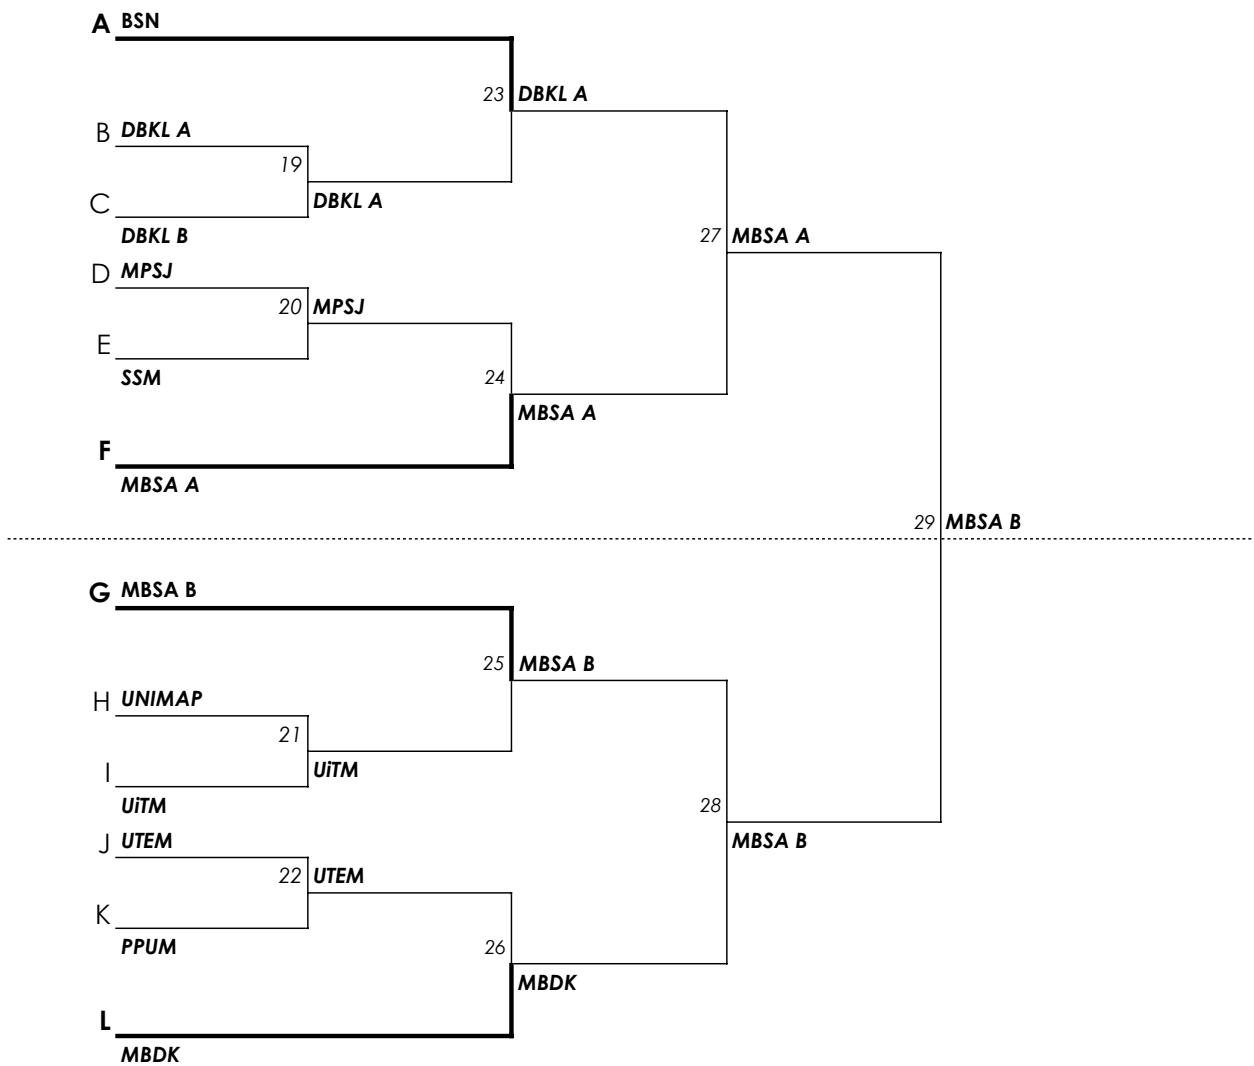

UNDIAN PUSINGAN KALAH SINGKIR SEPAKTAKRAW PANTAI (SENIOR)