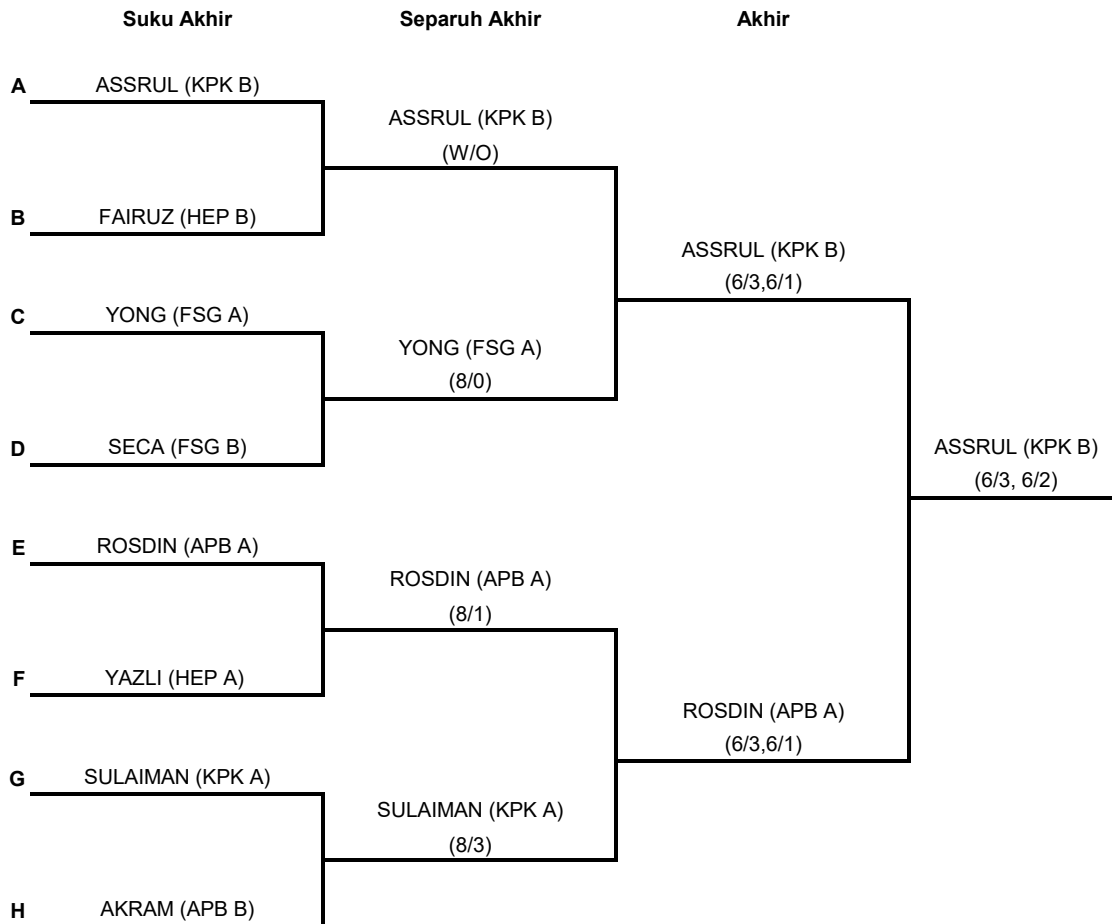

KEJOHANAN SUKAN ANTARA STAF KAMPUS SHAH ALAM (SASSA) 2024

CARTA KALAH MATI

PERMAINAN : TENIS PERSEORANGAN LELAKI
TEMPAT PERTANDINGAN : KOMPLEKS SUKAN
TARIKH : 10 HINGGA 11 OKTOBER 2024