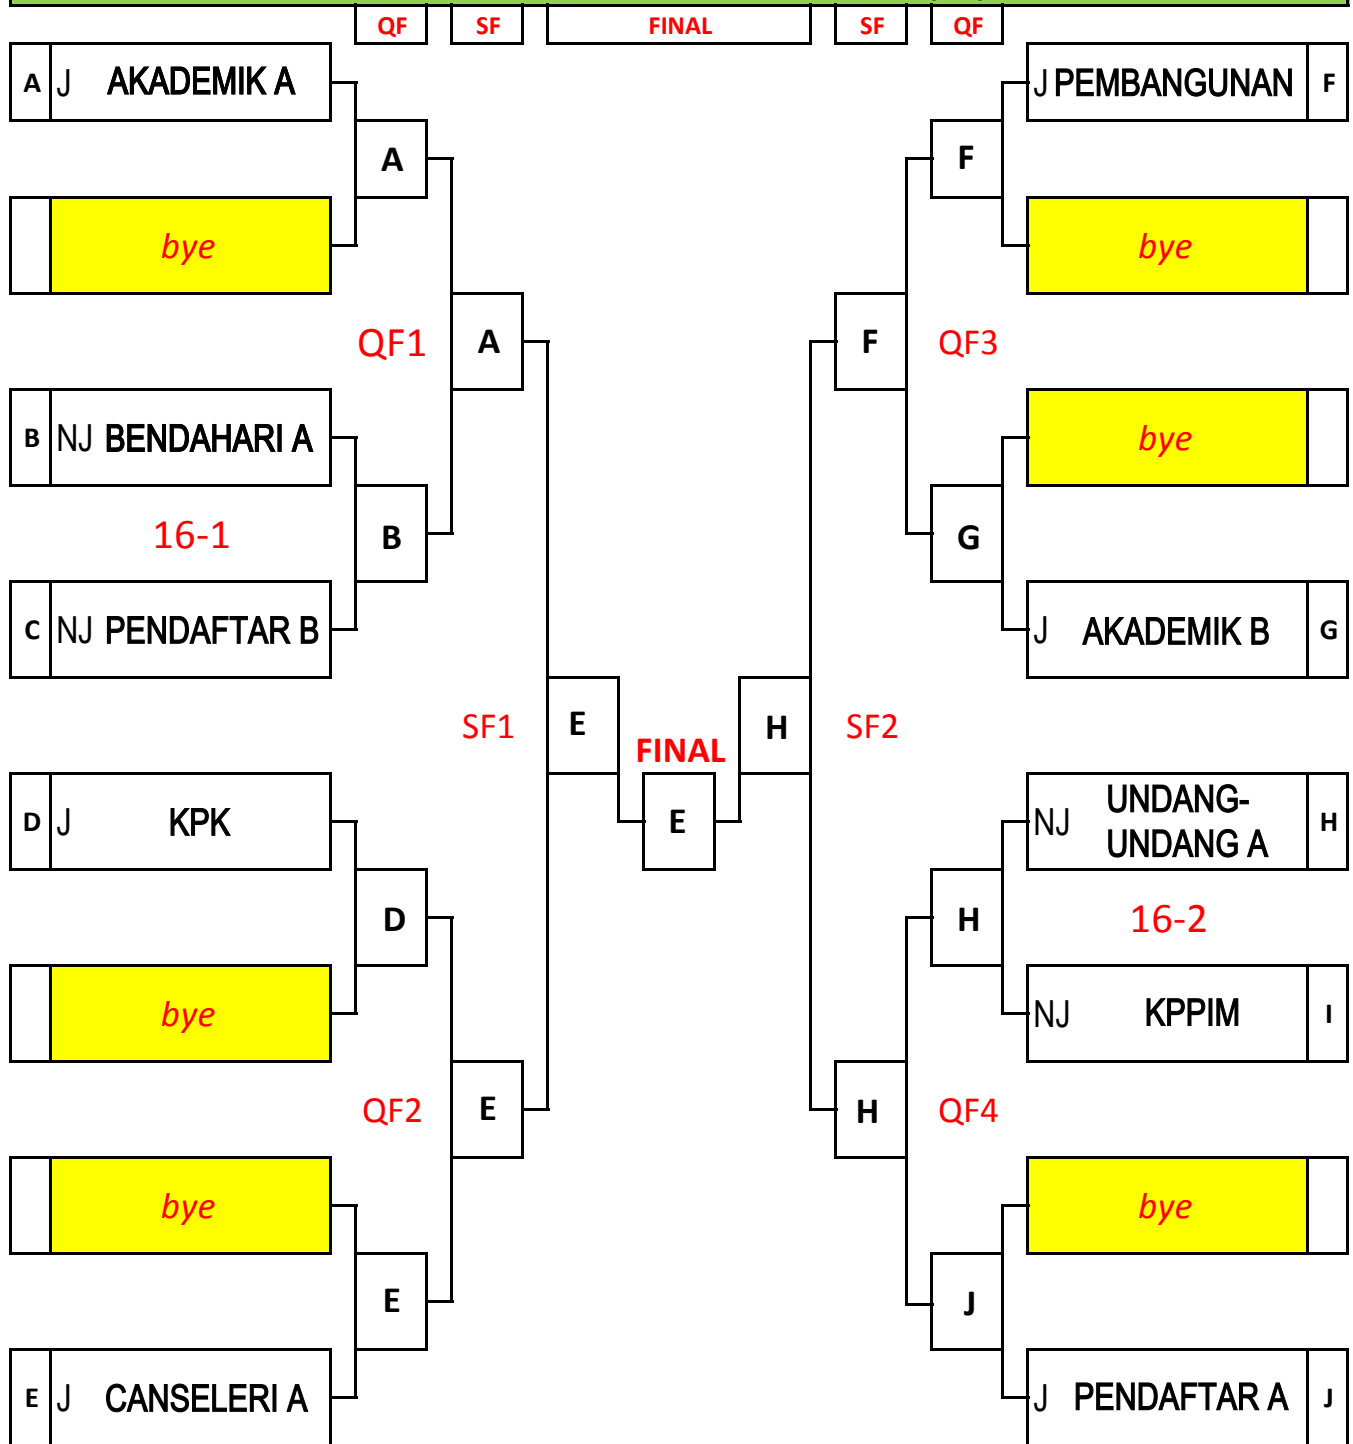

PUSINGAN KALAH SINGKIR LELAKI - SABTU 12/10/2024

PENENTUAN KETIGA

KEPUTUSAN RASMI	
JOHAN	CANSELERI A
NAIB JOHAN	UNDANG-UNDANG A
KETIGA	AKADEMIK A