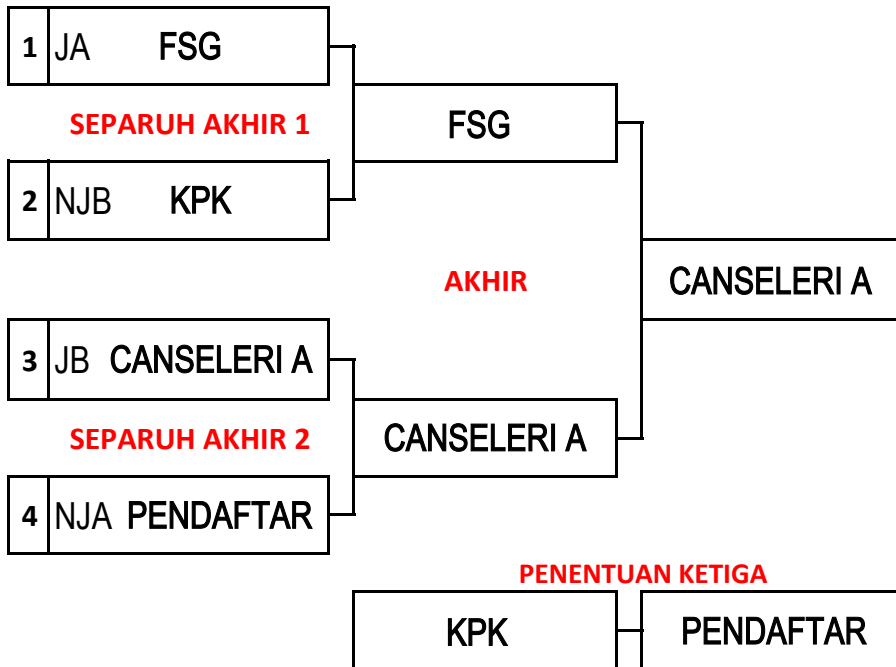

PERMAINAN: PING PONG BEREGU LELAKI

TEMPAT PERTANDINGAN: DEWAN HEP

TARIKH : 12 OKTOBER 2024 (SABTU)

KUMPULAN A		KUMPULAN B		KUMPULAN C		KUMPULAN D		KUMPULAN E	
A1	UNDANG-UNDANG A	B1	BENDAHARI B	C1	PENDAFTAR A	D1	KPPIM	E1	AKADEMIK B
A2	AKADEMIK A	B2	PEMBANGUNAN	C2	HEP	D2	CANSELERI A	E2	ACIS
A3	KPSK B	B3	PENDAFTAR B	C3	CANSELERI B	D3	FSG	E3	KPSK A
				C4	BENDAHARI A	D4	UNDANG-UNDANG B	E4	KPK

PUSINGAN KALAH SINGKIR LELAKI - SABTU 12/10/2024

PENENTUAN KETIGA

KEPUTUSAN RASMI	
JOHAN	CANSELERI A
NAIB JOHAN	UNDANG-UNDANG A
KETIGA	AKADEMIK A

KEJOHANAN SUKAN ANTARA STAF KAMPUS SHAH ALAM (SASSA) 2024  
JADUAL PERTANDINGAN

PERMAINAN: PING PONG BEREGU WANITA

TEMPAT PERTANDINGAN: DEWAN HEP

TARIKH : 12 OKTOBER 2024 (SABTU)

KUMPULAN A		KUMPULAN B	
A1	PENDAFTAR	B1	CANSELERI A
A2	CANSELERI B	B2	KPK
A3	FSG	B3	KPSK

NO	MASA	PERLAWANAN					GLG	KEP
<b>TARIKH : 12 OKTOBER 2024 (SABTU)</b>								
1	0930	PENDAFTAR	A1	VS	A2	CANSELERI B	4	2-0
2	FOLLOW BY	CANSELERI A	B1	VS	B2	KPK	4	2-0
3	FOLLOW BY	PENDAFTAR	A1	VS	A3	FSG	4	0-2
4	FOLLOW BY	CANSELERI A	B1	VS	B3	KPSK	4	2-0
5	FOLLOW BY	CANSELERI B	A2	VS	A3	FSG	4	0-2
6	FOLLOW BY	KPK	B2	VS	B3	KPSK	4	2-1
7	FOLLOW BY	<b><u>SEPARUH AKHIR 1</u></b> FSG VS KPK					4	3-0
8	FOLLOW BY	<b><u>SEPARUH AKHIR 2</u></b> CANSELERI A VS PENDAFTAR					3	3-0
9	FOLLOW BY	<b><u>TEMPAT KETIGA</u></b> KPK VS PENDAFTAR					3	3-1
10	FOLLOW BY	<b><u>AKHIR</u></b> FSG VS CANSELERI A					3	0-3

**PUSINGAN SUKU AKHIR**

\* Hanya pasukan johan dan naib johan sahaja yang akan layak ke pusingan separuh akhir.

\* Sila rujuk peraturan Am

**PUSINGAN KALAH SINGKIR WANITA - SABTU 12/10/2024**

KEPUTUSAN RASMI	
JOHAN	CANSELERI A
NAIB JOHAN	FSG
KETIGA	KPK