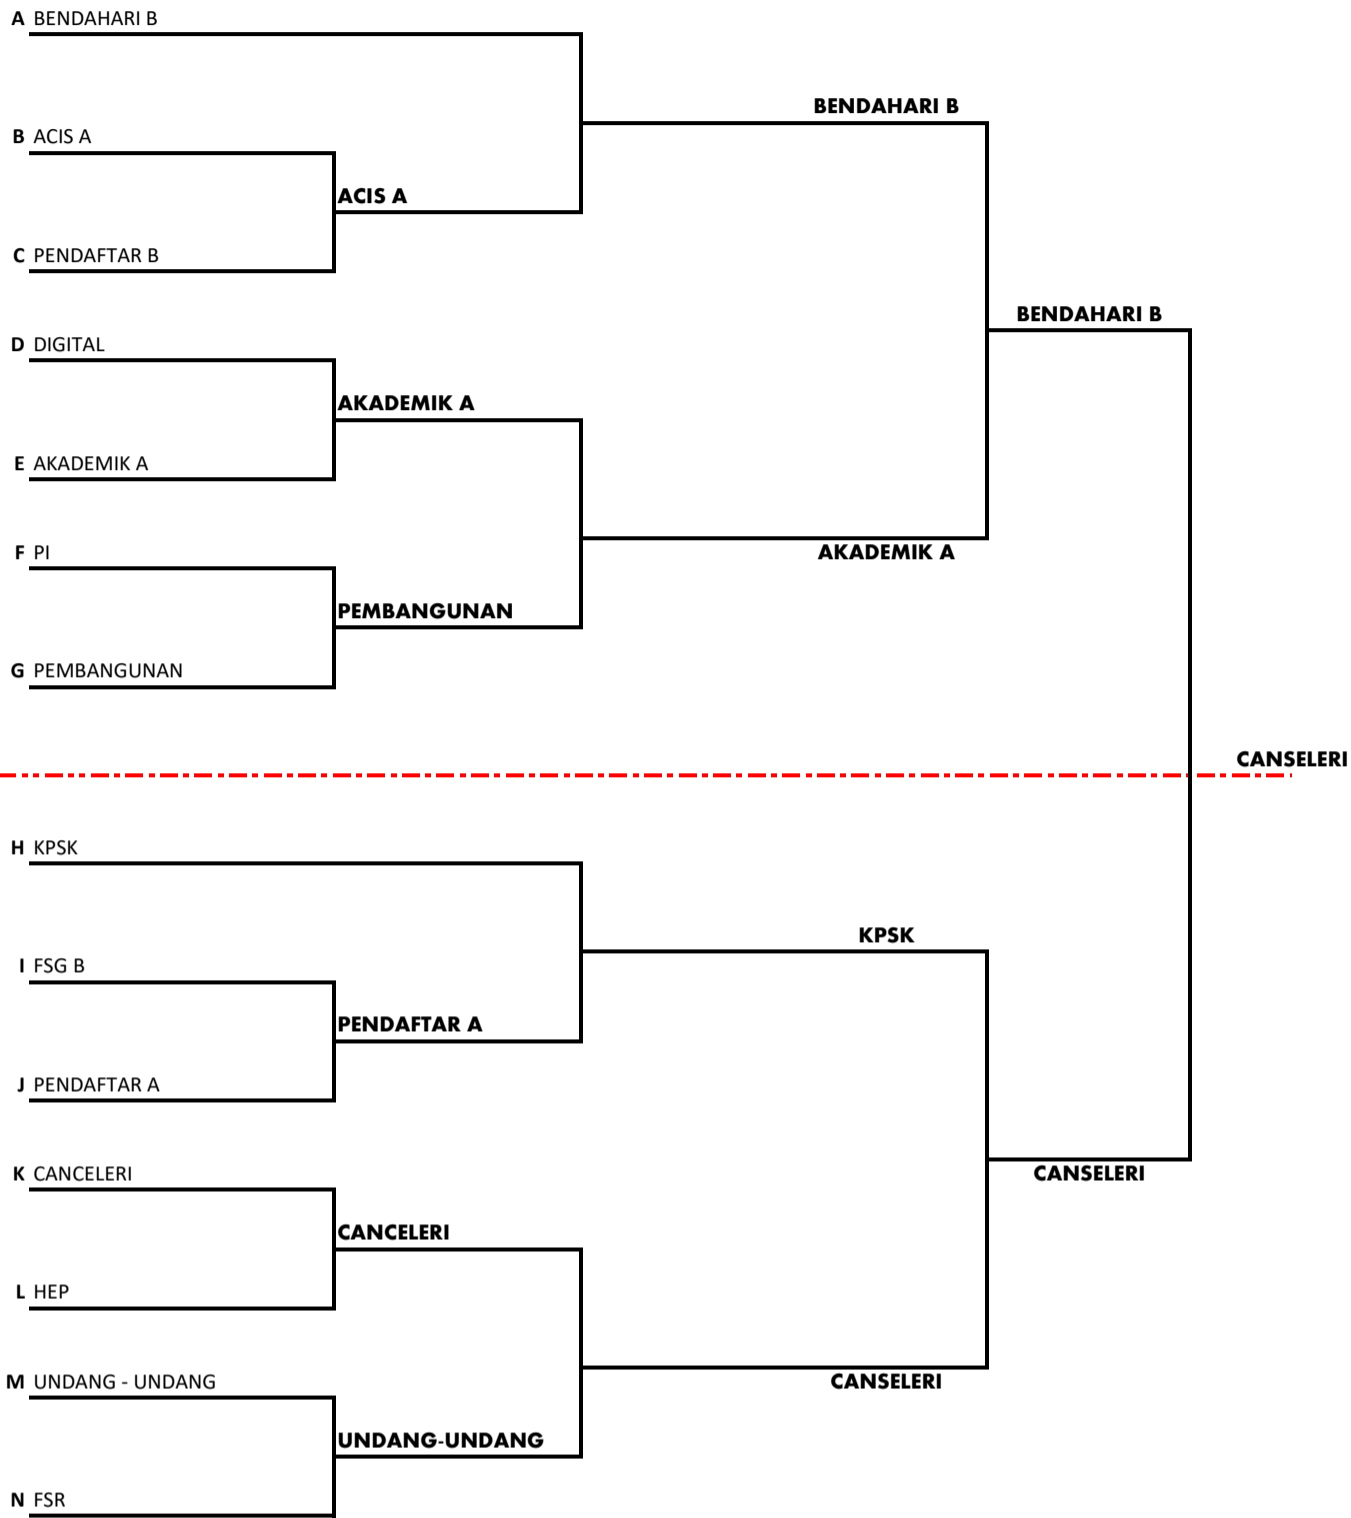

SUKAN ANTARA FAKULTI 2024
"SAF 2024"
JADUAL PERTANDINGAN
PETANQUE

PUSINGAN 2

SUKU AKHIR

SEPARUH AKHIR

AKHIR

**KEJOHANAN SUKAN ANTARA STAF KAMPUS SHAH ALAM (SASSA) 2024
JADUAL PERTANDINGAN**

PERMAINAN: PETANQUE (WANITA)
TEMPAT PERTANDINGAN: KOMPLEKS SUKAN UITM SHAH ALAM
TARIKH : 11 - 13 OKTOBER 2024

KUMPULAN A		KUMPULAN B		KUMPULAN C		KUMPULAN D		KUMPULAN E		KUMPULAN F		KUMPULAN G	
A1	KPK	B1	DIGITAL B	C1	PENDAFTAR	D1	FSG A	E1	PEMBANGUNAN B	F1	ACIS B	G1	DIGITAL A
A2	PI B	B2	KPSK A	C2	CANSELERI	D2	KAB A	E2	PI A	F2	FSG B	G2	KPSK B
A3	AKADEMIK	B3	HEP	C3	KAB B	D3	PEMBANGUNAN A	E3	ACIS A	F3	BENDAHARI A	G3	BENDAHARI B

BIL	MASA	PERLAWANAN				GLG	KEP	
TARIKH : 11 OKTOBER 2024								
1	9.45 - 10.45 am	KPK	A1	VS	A2	PI B	1	10 - 11 (PI B)
2	9.45 - 10.45 am	DIGITAL B	B1	VS	B2	KPSK A	2	13 - 1 (DIGITAL B)
3	9.45 - 10.45 am	PENDAFTAR	C1	VS	C2	CANSELERI	3	6 - 13 (CANSELERI)
4	9.45 - 10.45 am	FSG A	D1	VS	D2	KAB A	4	12 - 13 (KAB A)
5	9.45 - 10.45 am	PEMBANGUNAN B	E1	VS	E2	PI A	5	9 - 13 (PI A)
6	9.45 - 10.45 am	ACIS B	F1	VS	F2	FSG B	6	5 - 12 (FSG B)
REHAT								
7	3.30 - 4.30 pm	DIGITAL A	G1	VS	G2	KPSK B	1	7 - 13 (KPSK B)
8	3.30 - 4.30 pm	KPK	A1	VS	A3	AKADEMIK	2	7 - 12 (AKADEMIK)
9	3.30 - 4.30 pm	DIGITAL B	B1	VS	B3	HEP	3	13 - 8 (DIGITAL B)
10	3.30 - 4.30 pm	PENDAFTAR	C1	VS	C3	KAB B	4	6 - 12 (KAB B)
11	3.30 - 4.30 pm	FSG A	D1	VS	D3	PEMBANGUNAN A	5	13 - 3 (FSG A)
12	3.30 - 4.30 pm	PEMBANGUNAN B	E1	VS	E3	ACIS A	6	13 - 5 (PEMBANGUNAN B)
TARIKH : 12 OKTOBER 2024								
13	8.30 - 9.30 am	ACIS B	F1	VS	F3	BENDAHARI A	1	13 - 4 (ACIS B)
14	8.30 - 9.30 am	DIGITAL A	G1	VS	G3	BENDAHARI B	2	13 - 8 (DIGITAL A)
15	8.30 - 9.30 am	PI B	A2	VS	A3	AKADEMIK	3	4 - 13 (AKADEMIK)
16	8.30 - 9.30 am	KPSK A	B2	VS	B3	HEP	4	12 - 3 (KPSK A)
17	8.30 - 9.30 am	CANSELERI	C2	VS	C3	KAB B	5	8 - 9 (KAB B)
18	8.30 - 9.30 am	KAB A	D2	VS	D3	PEMBANGUNAN A	6	13 - 2 (KAB A)
19	10.50 - 11.50 am	PI A	E2	VS	E3	ACIS A	1	8 - 9 (ACIS A)
20	10.50 - 11.50 am	FSG B	F2	VS	F3	BENDAHARI A	2	13 - 4 (FSG B)
21	10.50 - 11.50 am	KPSK B	G2	VS	G3	BENDAHARI B	3	12 - 11 (KPSK B)

PUSINGAN KALAH MATI

NO	MASA	PERLAWANAN		GLG	KEP
TARIKH : 12 OKTOBER 2024					
22	3.45 - 4.45 pm	PUSINGAN KE-2 KAB B vs PI B		1	9-5(KAB B)
23	3.45 - 4.45 pm	PUSINGAN KE-2 FSG B vs KPSK A		2	13-4 (FSG B)
24	3.45 - 4.45 pm	PUSINGAN KE-2 KPSK B vs FSG A		3	4-13 (FSG A)
25	3.45 - 4.45 pm	PUSINGAN KE-2 DIGITAL A vs PI A		4	13-5 (DIGITAL A)
26	3.45 - 4.45 pm	PUSINGAN KE-2 AKADEMIK vs CANSELERI		5	5-13 (CANSELERI)
27	3.45 - 4.45 pm	PUSINGAN KE-2 DIGITAL B vs ACIS B		6	12-13 (ACIS B)
TARIKH : 13 OKTOBER 2024					
28	8.30 - 9.30 am	Suku Akhir 1 PEMBANGUNAN B vs KAB B		1	6-11 (KAB B)
29	8.30 - 9.30 am	Suku Akhir 2 FSG B vs FSG A		2	10-7 (FSG B)
30	8.30 - 9.30 am	Suku Akhir 3 KAB A vs DIGITAL A		5	3-11 (DIGITAL A)
31	8.30 - 9.30 am	Suku Akhir 4 CANSELERI vs ACIS B		6	1-13 (ACIS B)
TARIKH : 13 OKTOBER 2024					
32	10.00 - 11.00 am	SEPARUH AKHIR 1 KAB B vs FSG B		2	4-7 (FSG B)
33	10.00 - 11.00 am	SEPARUH AKHIR 2 DIGITAL A vs ACIS B		6	13-3 (DIGITAL A)
TARIKH : 13 OKTOBER 2024					
34	11.30 am - 12.30 pm	TEMPAT KE 3/4 KAB B vs ACIS B		1	7-8 (ACIS B)
34	11.30 am - 12.30 pm	AKHIR FSG B vs DIGITAL A		5	12-2 (FSG B)